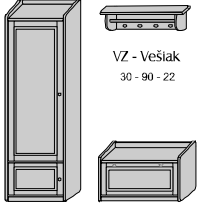

Police Regále

Závěsná policia	135	90	60	40
	30 - 135 - 18	30 - 90 - 18	30 - 60 - 18	30 - 40 - 18

Vešniaková zostava

VZ - Vešniak
30 - 90 - 22

VZ - Skriňa 190 - 60 - 48
VZ - Botník 54 - 90 - 48

R-7 R-6 R-5 R-4 R-3 RR-3 RR-4 RR-5 RR-6 RR-7
210-90-30 175-90-30 145-90-30 110-90-30 76-90-30
výška 76 110 145 175 210

Lavice

Rohová lavica

Typ: L- Roh L- 2Sed L- 3Sed
90 - 65 x 65 90 - 85 - 45 90 - 115 - 45

Botníky

LB- 2Sed LB- 3SED
90 - 85 - 45 90 - 115 - 45

Stoly

Typ: BRUNO I. BRUNO II. HUGO BERTA I. BERTA II.
----- Výška 76 cm Šírka 80 (90,100) cm Dĺžka 130, 160, 180, 200, 220 cm -----
Ø 105 / 105 x 145 cm 105 x 160 / 200 cm

Stoličky

Ema-box

Ema

Betka

Helga

Limbach

Beta

Variabilný systém zo skutočného dreveného masívu nevidanej hrúbky 42 mm
- moderné riešenie pre obývačku, pracovňu, knižnicu či detskú izbu.