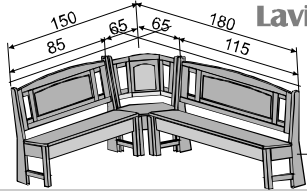

Police Regále

Závěsná policia	135	90	60	40
	30 - 135 - 18	30 - 90 - 18	30 - 60 - 18	30 - 40 - 18

Vešniaková zostava

VZ - Vešniak
30 - 90 - 22

VZ - Skriňa 190 - 60 - 48
VZ - Botník 54 - 90 - 48

R-7 R-6 R-5 R-4 R-3 RR-3 RR-4 RR-5 RR-6 RR-7
210-90-30 175-90-30 145-90-30 110-90-30 76-90-30
výška 76 110 145 175 210

Lavice

Rohová lavica

Typ: L- Roh L- 2Sed L- 3Sed
90 - 65 x 65 90 - 85 - 45 90 - 115 - 45

Botníky

LB- 2Sed LB- 3SED
90 - 85 - 45 90 - 115 - 45

Stoly

Typ: BRUNO I. BRUNO II. HUGO BERTA I. BERTA II.
----- Výška 76 cm Šírka 80 (90,100) cm Dĺžka 130, 160, 180, 200, 220 cm -----
Ø 105 / 105 x 145 cm 105 x 160 / 200 cm

Stoličky

Ema-box

Ema

Betka

Helga

Limbach

Beta

Variabilný systém zo skutočného dreveného masívu nevidanej hrúbky 42 mm
- moderné riešenie pre obývačku, pracovňu, knižnicu či detskú izbu.

REGAL_{SYSTEM02}

stolíky

do
regálových
zostáv

174 129 99 50

konferenčný stólik ROLAND

70 x 70
80 x 80
90 x 90
80 x 100
80 x 120

Mnoho tvarov a farieb,
"fazetované" sklo - ako doplnok

variabilita