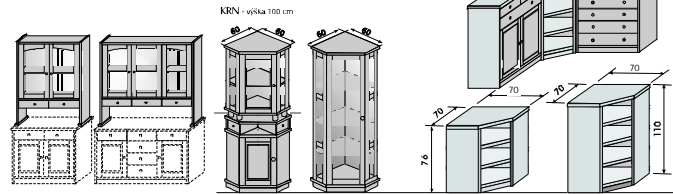

Rohové komody a vitríny

Nechajte sa inšpirovať
zostava : K7+K4+RK-110