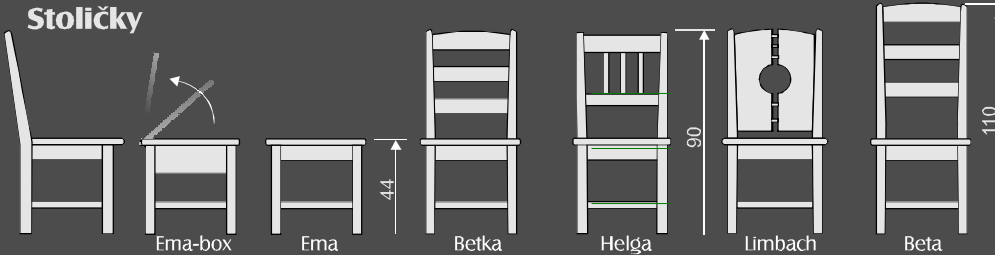

Lavice

Rohová lavica

Typ: L- Roh L- 2Sed L- 3Sed
90 - 65 x 65 90 - 85 - 45 90 - 115 - 45

Botníky

LB- 2Sed LB- 3SED
90 - 85 - 45 90 - 115 - 45

Stoly

Typ: BRUNO I. BRUNO II. HUGO BERTA I. BERTA II.
----- Výška 76 cm Šírka 80 (90,100) cm Dĺžka 130, 160, 180, 200, 220 cm -----
Ø 105 / 105 x 145 cm 105 x 160 / 200 cm

Stoličky

Ema-box

Ema

Betka

Helga

Limbach

Beta

Variabilný systém zo skutočného dreveného masívu nevidanej hrúbky 42 mm
- moderné riešenie pre obývačku, pracovňu, knižnicu či detskú izbu.