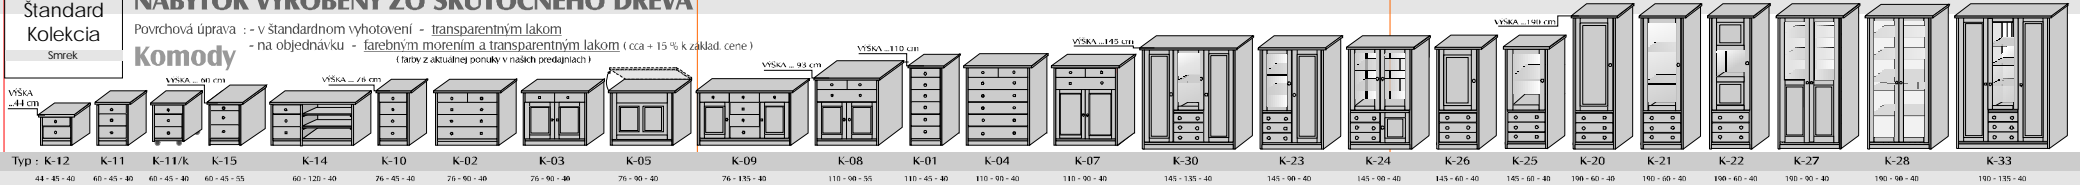

Standard Kolekcia
Smrek

NÁBYTOK VYROBENÝ ZO SKUTOČNÉHO DREVA

Povrchová úprava : - v štandardnom vyhotovení - transparentným laktom
- na objednávku - farebným morením a transparentným laktom (cca + 15 % k základ. cene)
(farby z aktuálnej ponuky v našich predajniach)

Komody