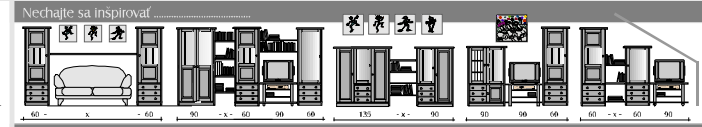

Komody

Rohové komody a vitríny

Nechajte sa inšpirovať
zostava : K7+K4+RK-110

Skrine

Typ : KN-2 KN-3 KR KR-V KR-76 KR-110 S-Roh ST-Roh ST-1DV ST-2DV ST-3DV ST-3DV + ST-2DV

Stolíky Písacie stoly

Jedinečné riešenie: jedno / dvoj - posteľ