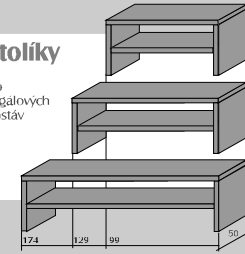

Lavice

Rohová lavica

Typ: L- Roh L- 2Sed L- 3Sed
90 - 65 x 65 90 - 85 - 45 90 - 115 - 45

Botníky

LB- 2Sed LB- 3SED
90 - 85 - 45 90 - 115 - 45

Stoly

Typ: BRUNO I. BRUNO II. HUGO BERTA I. BERTA II.
----- Výška 76 cm Šírka 80 (90,100) cm Dĺžka 130, 160, 180, 200, 220 cm -----
Ø 105 / 105 x 145 cm 105 x 160 / 200 cm

Stoličky

Ema-box

Ema

Betka

Helga

Limbach

Beta

Variabilný systém zo skutočného dreveného masívu nevidanej hrúbky 42 mm
- moderné riešenie pre obývačku, pracovňu, knižnicu či detskú izbu.

REGAL_{SYSTEM02}

stolíky

do
regálových
zostáv

174 129 99 50

konferenčný stólik ROLAND

70 x 70
80 x 80
90 x 90
80 x 100
80 x 120

Mnoho tvarov a farieb,
"fazetované" sklo - ako doplnok

variabilita