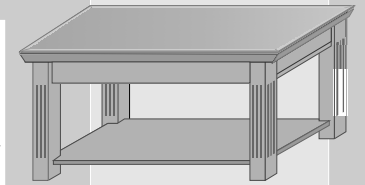

Lavice

Rohová lavica

Typ: L- Roh L- 2Sed L- 3Sed
90 - 65 x 65 90 - 85 - 45 90 - 115 - 45

Botníky

LB- 2Sed LB- 3SED
90 - 85 - 45 90 - 115 - 45

Stoly

Typ: BRUNO I. BRUNO II. HUGO BERTA I. BERTA II.
----- Výška 76 cm Šírka 80 (90,100) cm Dĺžka 130, 160, 180, 200, 220 cm -----
Ø 105 / 105 x 145 cm 105 x 160 / 200 cm

REGAL_{SYSTEM02}

stolíky

do
regálových
zostáv

174 129 99 50

konferenčný stólik ROLAND

70 x 70
80 x 80
90 x 90
80 x 100
80 x 120

Mnoho tvarov a farieb,
"fazetované" sklo - ako doplnok

variabilita

stolky

HRÚBKA 42 mm
HLBK 250 / 350 mm

police

HRÚBKA 28 mm
HLBK 240 / 340 mm

Kontakt :

Modra - Dukelska 40 90001
Tel./Fax : 033/64 720 67

Otváracie hodiny :

Po - Pi 10:00 - 17:30 hod
Sobota 9:00 - 12:00 hod