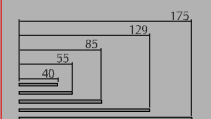

stolky

HRÚBKA 42 mm
HLBK 250 / 350 mm