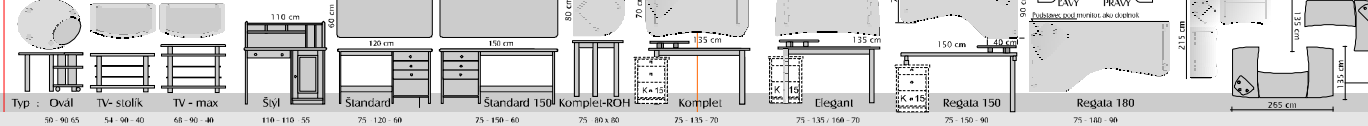

Komody

Rohové komody a vitríny

Nechajte sa inšpirovať
zostava : K7+K4+RK-110

Skrine

Typ : KN-2 KN-3 KR KR-V KR-76 KR-110 S-Roh ST-Roh ST-1DV ST-2DV ST-3DV ST-3DV + ST-2DV

Stolíky Písacie stoly

Jedinečné riešenie: jedno / dvoj - posteľ