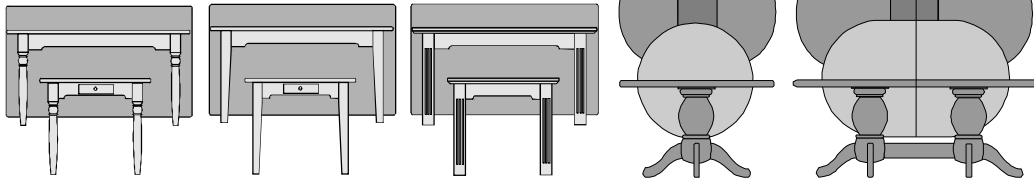

Lavice

Rohová lavica

Typ: L- Roh L- 2Sed L- 3Sed
90 - 65 x 65 90 - 85 - 45 90 - 115 - 45

Botníky

LB- 2Sed LB- 3SED
90 - 85 - 45 90 - 115 - 45

Stoly

Typ: BRUNO I. BRUNO II. HUGO BERTA I. BERTA II.
----- Výška 76 cm Šírka 80 (90,100) cm Dĺžka 130, 160, 180, 200, 220 cm -----
Ø 105 / 105 x 145 cm 105 x 160 / 200 cm

Stoličky

Ema-box

Ema

Betka

Helga

Limbach

Beta

Variabilný systém zo skutočného dreveného masívu nevidanej hrúbky 42 mm
- moderné riešenie pre obývačku, pracovňu, knižnicu či detskú izbu.